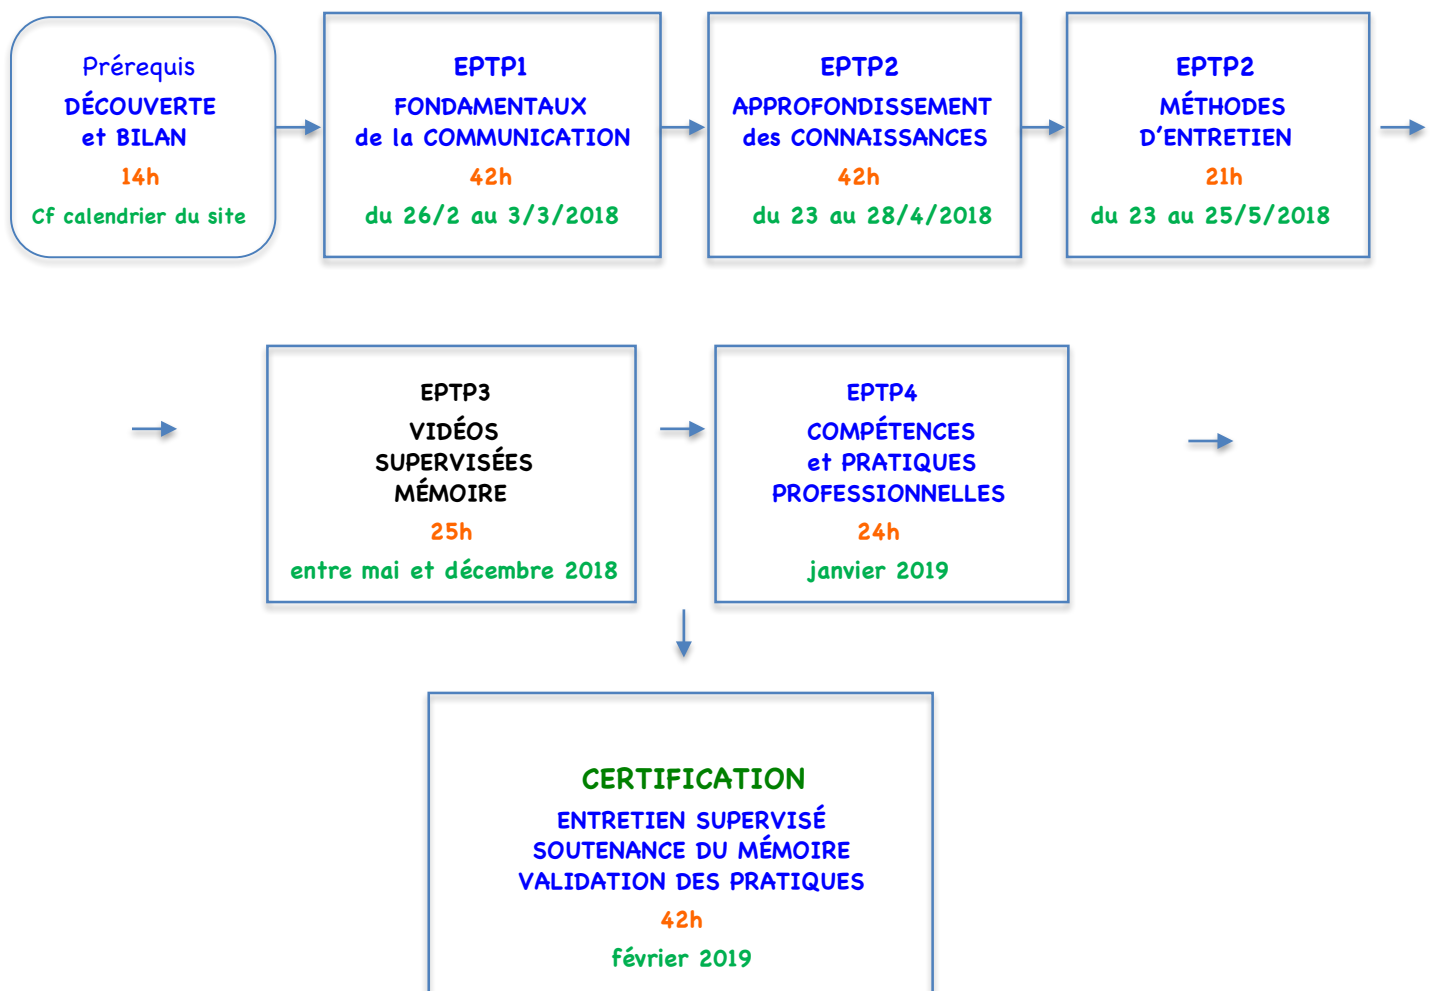

"Enneagram Professional Training Program"
in the Narrative Tradition*

Processus de Certification
"Accompagnant et Formateur Expert"

Un parcours destiné aux professionnels des Ressources Humaines
Formateurs, Animateurs, Accompagnants, Coachs, DRH, Dirigeants, Managers
Psychologues, Thérapeutes, Enseignants...

Parcours de formation de 210h dont 25h de face-à-face pédagogique
Temps de travail personnel et suivi personnalisé

*Narrative Tradition = Tradition Orale

2018-2019