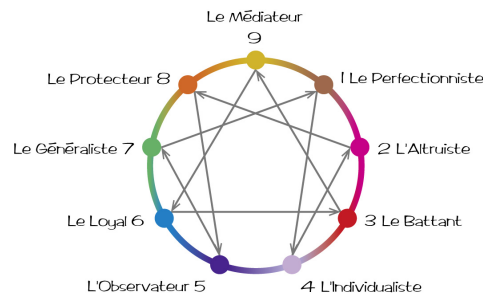

"Progresser avec l'ennéagramme"

Un parcours destiné à toute personne souhaitant continuer à approfondir sa connaissance de soi et à progresser dans sa vie personnelle, familiale et professionnelle.

Le centre corporel
Énergie
 23 & 24 avril

Le centre affectif
Créativité
 25 & 26 avril

Le centre mental
Stratégie
 27 & 28 avril

2018

Le centre corporel

- Identifier la place de l'énergie dans notre capacité à passer à l'action
- Comprendre les avantages et les limites de nos automatismes à agir
- Faire le lien avec les préoccupations habituelles de notre attention

Le centre émotionnel

- Identifier la place des émotions dans les relations humaines.
- Comprendre leurs avantages et leurs limites pour soi et dans la communication.
- Faire le lien avec la capacité d'empathie et "l'intelligence émotionnelle"

Le centre mental

- Identifier la place du mental dans l'élaboration des stratégies
- Comprendre leurs intérêts et leurs limites dans notre vision globale
- Faire le lien avec la capacité de réfléchir et de changer