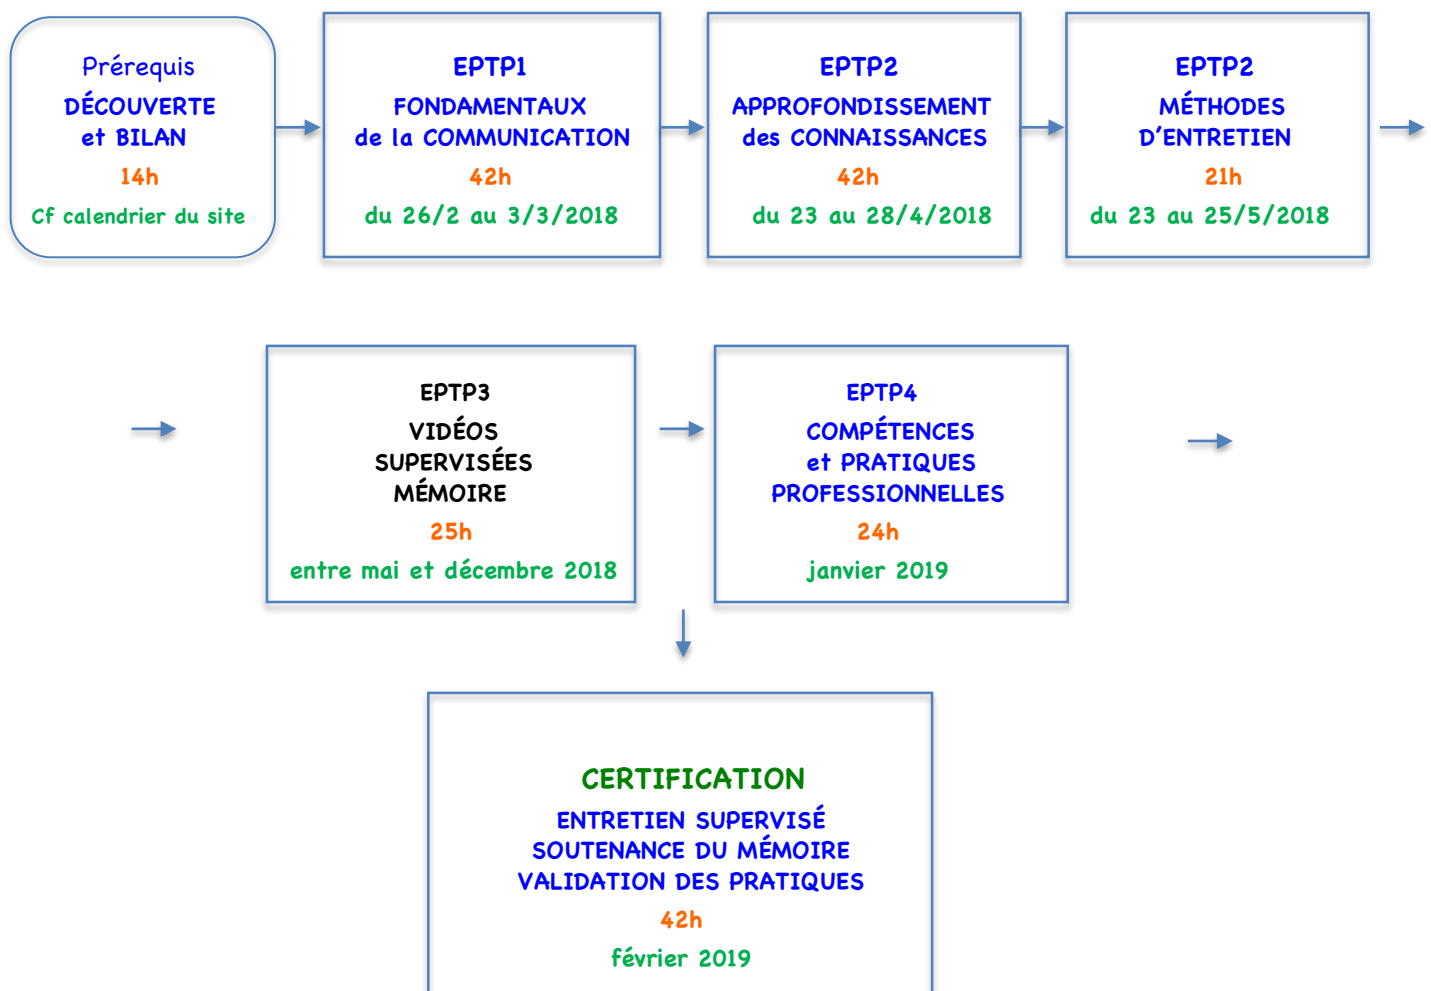

"Enneagram Professional Training Program"  
in the Narrative Tradition\*

Processus de Certification  
"Accompagnant et Formateur Expert"

Un parcours destiné aux professionnels des Ressources Humaines  
Formateurs, Animateurs, Accompagnants, Coachs, DRH, Dirigeants, Managers  
Psychologues, Thérapeutes, Enseignants...

Parcours de formation de 210h dont 25h de face-à-face pédagogique  
Temps de travail personnel et suivi personnalisé